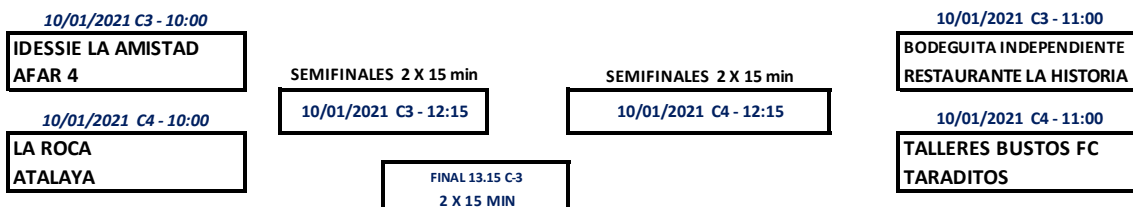

TORNEO CIUDAD DE MAJADAHONDA

GRUPO 1								
	EQUIPO	PT	J	PG	PE	PP	GF	GC
1	IDESSIE LA AMISTAD	9	3	3	0	0	17	7
2	TALLERES BUSTOS FC	4	3	1	1	1	11	10
3	TODOS LOS LIOS CF	4	3	1	1	1	5	10
4	DE LA ARENA AL CESPED	0	3	0	0	3	8	14

GRUPO 2								
	EQUIPO	PT	J	PG	PE	PP	GF	GC
1	RESTAURANTE LA HISTORIA	9	3	3	0	0	29	1
2	LA ROCA	6	3	2	0	1	10	11
3	BARRIO DEL PILAR	3	3	1	0	2	3	16
4	BAR GRAN VIA MAJADAHONDA	0	3	0	0	3	3	17

GRUPO 3								
	EQUIPO	PT	J	PG	PE	PP	GF	GC
1	ATALAYA	9	3	3	0	0	10	1
2	BODEGUITA INDEPENDIENTE	6	3	2	0	1	5	5
3	GRUPO DIMA	3	3	1	0	2	6	7
4	CHAROS - EL FAROL	0	3	0	0	3	6	14

GRUPO 4								
	EQUIPO	PT	J	PG	PE	PP	GF	GC
1	TARADITOS	7	3	2	1	0	16	4
2	AFAR -4	7	3	2	1	0	11	6
3	P.P.N BALOMPIE	3	3	1	0	2	3	12
4	C.A. AMERICA	0	3	0	0	3	5	13

FASE DE CAMPEONES CLASIFICADOS LOS DOS PRIMEROS DE CADA GRUPO 2 X 20 MINUTOS